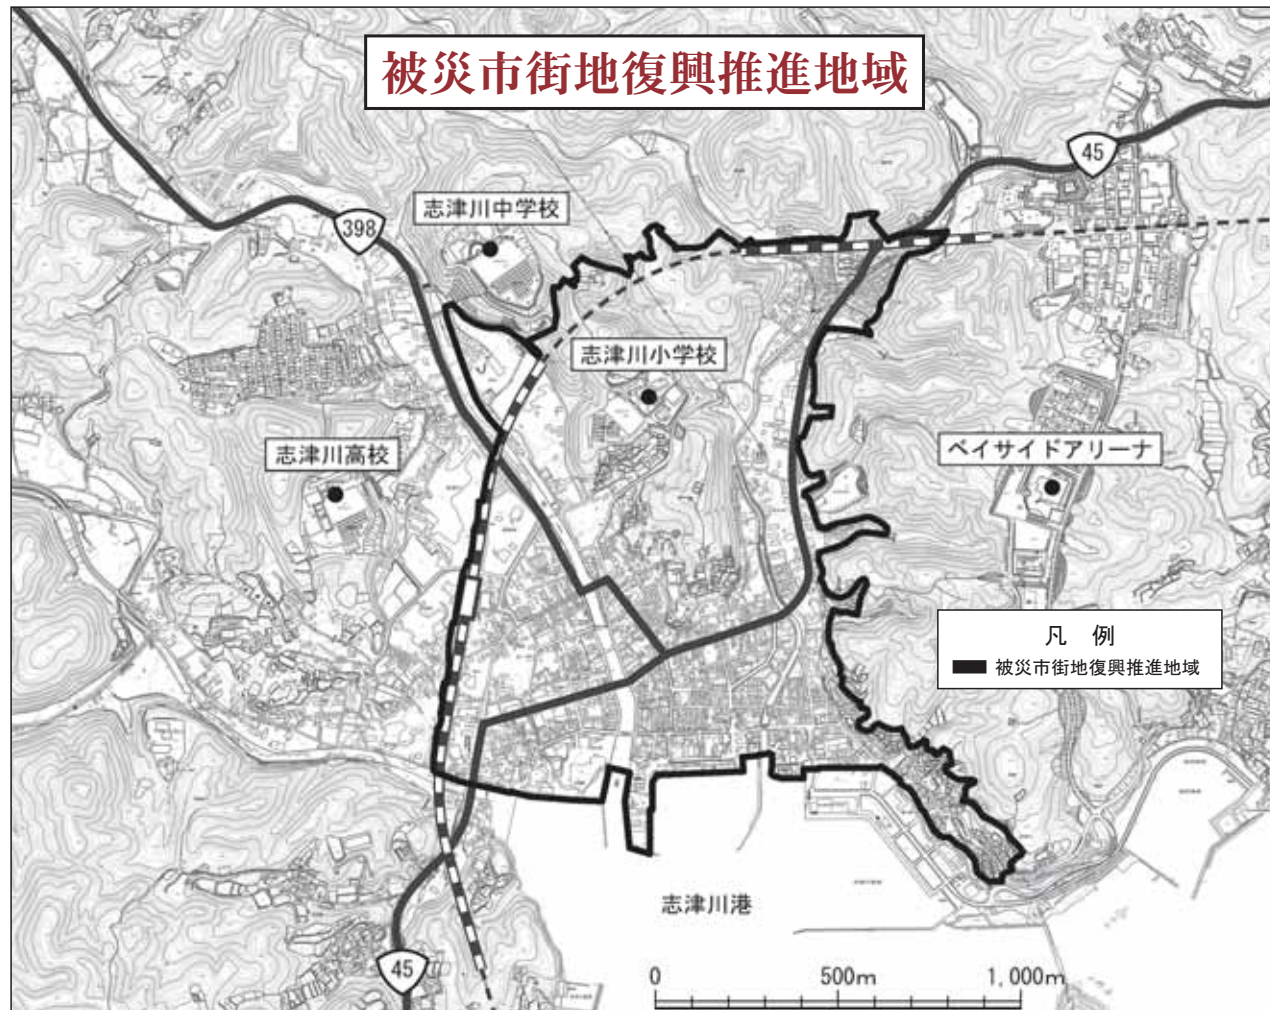

被災市街地復興推進地域 を決定しました

これまで建築制限区域に指定していた区域のうち、志津川地区の一部については、平成23年11月11日から被災市街地復興推進地域となりました。被災市街地復興推進地域を指定することで、今後は、災害に強い健全で良好な市街地形成を図るための事業を推進していきます。

都市計画の種類及び名称等

- ◇種類 被災市街地復興推進地域
- ◇名称 志津川地区被災市街地復興推進地域
- ◇位置 南三陸町志津川字天王前、大森町、城場、上の山、五日町、十日町、南町、汐見町の各全部、新井田、天王山、大森、旭ヶ浦、本浜町、助作、廻館前、中瀬町、塩入の各一部
- ◇面積 約154.4ヘクタール
- ◇期限 平成23年11月11日から平成25年3月10日まで

※被災市街地復興推進地域内では、一定の条件を満たせば土地の形質の変更または建築物の新築、改築もしくは増築をすることが可能となりますが、宮城県知事の許可が必要となります。宮城県気仙沼土木事務所行政班（☎22-2539）に相談のうえ、申請書を提出してください。

詳しくは、町ホームページに掲載しています。
<http://www.town.minamisanriku.miyagi.jp/>

問い合わせ 建設課建設総務係 ☎46-1377

宮城県議会議員一般選挙 南三陸町 投・開票結果

平成23年11月13日執行

11月4日(金)に告示され、11月13日(日)に投票が行われた「宮城県議会議員一般選挙(気仙沼・本吉選挙区)」における南三陸町の投票・開票結果についてお知らせします。

○投票結果

投票区	投票所	当日の有権者数A	投票所投票者数B	期日前投票者数C	投票者数B+C=D	投票率D/A
第1	宮城県志津川自然の家第5研修室	1,688	403	239	642	38.03%
第2	志津川小学校体育館小ホール	2,160	489	283	772	35.74%
第3	旭ヶ丘コミュニティセンター	870	266	91	357	27.70%
第4	南三陸町総合体育館アリーナ	1,580	396	162	558	22.47%
第5	旧荒砥小学校体育館	1,164	310	103	413	35.48%
第6	入谷小学校体育館	1,387	452	43	495	35.69%
第7	活性化センターいずみ	467	203	43	246	52.68%
第8	歌津中学校体育館1階ミーティングルーム	1,962	474	229	703	35.83%
第9	名足保育園	1,554	399	126	525	33.78%
計		12,832	3,392	1,319	4,711	36.71%

※表中の「投票所投票者数」には、病院等において不在者投票を行った方の数を含んでいます。

○開票結果(南三陸町開票区)

候補者氏名	党派	得票数	投票総数
さかいつねはる	みんなの党	562	4,711
内海太	民主党	421	4,646
畠山かずよし	自由民主党	990	65
今野ゆうき	無所属	2,673	無効投票率 1.38%

(参考) 宮城県選挙管理委員会発表
開票確定数(気仙沼・本吉選挙区)

候補者氏名	党派	得票数	投票総数
さかいつねはる	みんなの党	7,007	31,142
内海太	民主党	9,233	30,783
畠山かずよし	自由民主党	10,589	359
今野ゆうき	無所属	3,954	無効投票率 1.15%

問い合わせ 南三陸町選挙管理委員会事務局 ☎46-1370