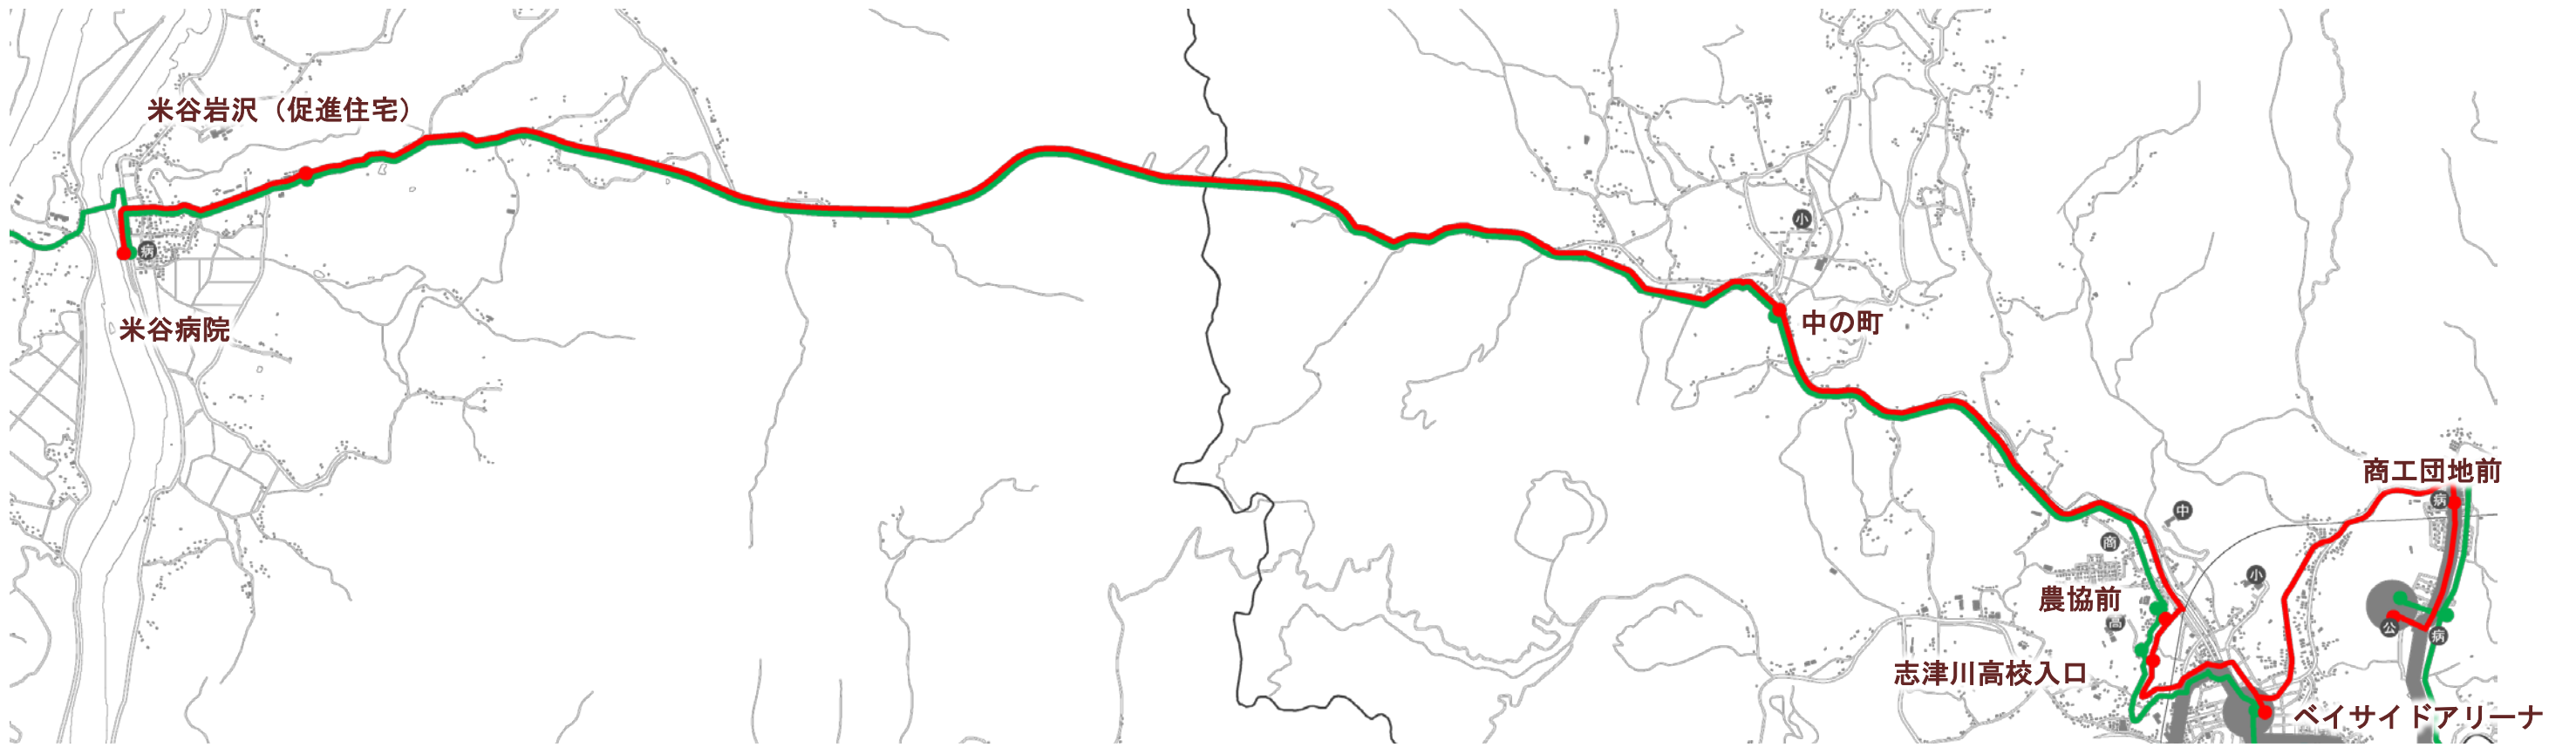

米谷線（ベイサイドアリーナ⇄米谷病院）

ベイサイドアリーナ⇄米谷【マイクロ】	
米谷方面	1便
ベイサイドアリーナ	6:58
商工団地前	7:03
志津川駅(復興名店街)	7:08
志津川高校入口	7:12
農協前	7:13
中の町	7:18
米谷岩沢(促進住宅)	7:30
米谷病院	7:35

-  JR気仙沼線BRT
-  町外仮設住宅循環
-  町民バス

志津川駅(復興名店街) ベイサイドアリーナ

志津川駅