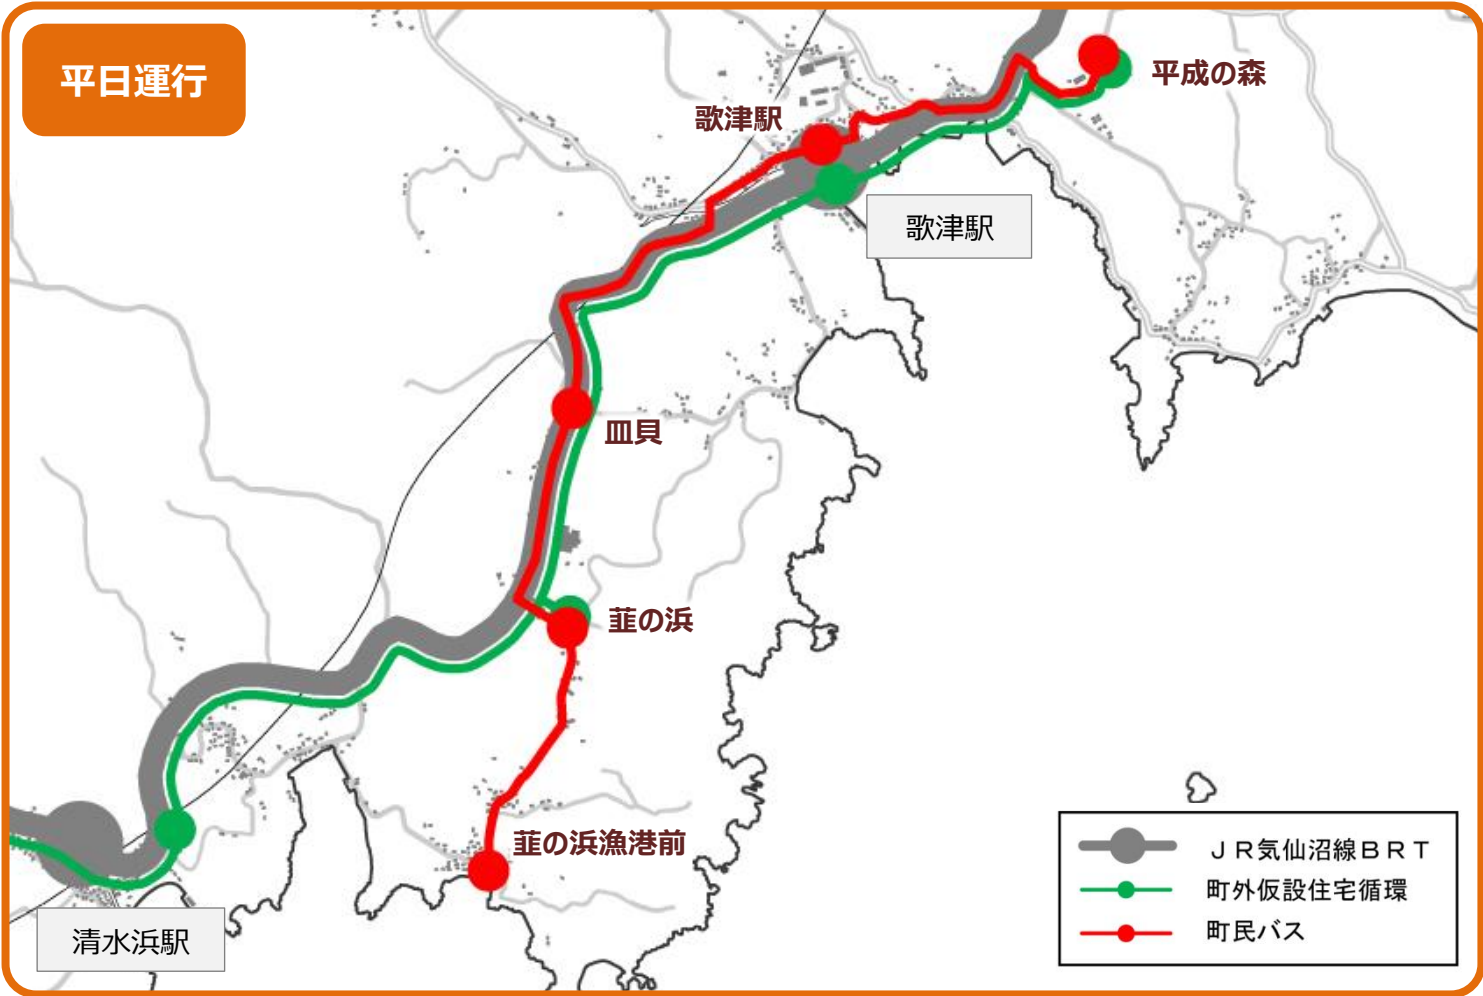

平日運行

【時刻表】

歌津駅方面	1便	2便	3便
葦の浜漁港前	8:55	13:50	15:50
葦の浜	8:58	13:53	15:53
皿貝	9:00	13:55	15:55
平成の森	9:08	14:03	16:03
歌津駅	9:13	14:08	16:08

葦の浜方面	1便	2便	3便
歌津駅	8:30	13:30	15:25
平成の森	8:35	13:35	15:30
皿貝	8:43	13:43	15:38
葦の浜	8:45	13:45	15:40
葦の浜漁港前	8:48	13:48	15:43

【運賃】

歌津地区内
(歌津駅～
葦の浜漁港前)

200円均一