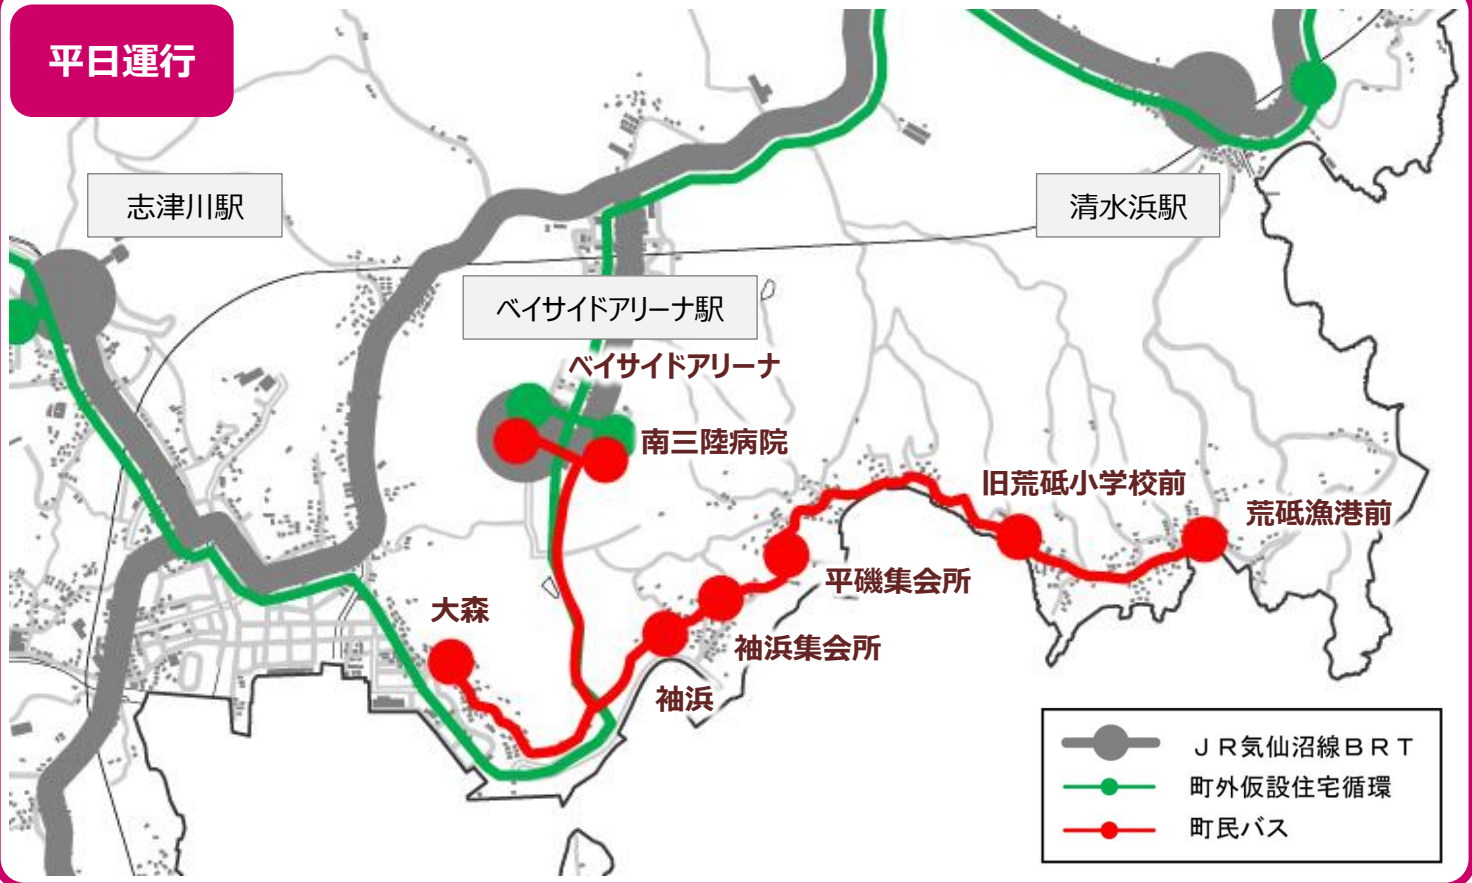

平日運行

【時刻表】

ベイサイドアリーナ方面	1便	2便	3便	荒砥方面	1便	2便
荒砥漁港前	8:20	12:15	15:50	ベイサイドアリーナ	11:55	15:30
旧荒砥小学校前	8:23	12:18	15:53	南三陸病院	11:57	15:32
平磯集会所	8:26	12:21	15:56	大森	12:01	15:36
袖浜集会所	8:27	12:22	15:57	袖浜	12:04	15:39
袖浜	8:28	12:23	15:58	袖浜集会所	12:05	15:40
大森	8:31	12:26	16:01	平磯集会所	12:06	15:41
南三陸病院	8:35	12:30	16:05	旧荒砥小学校前	12:09	15:44
ベイサイドアリーナ	8:37	12:32	16:07	荒砥漁港前	12:12	15:47

※ベイサイドアリーナ方面の1便は、ベイサイドアリーナで「町外仮設住宅循環線（登米方面）の2便」への乗り継ぎができます。

【運賃】

志津川地区内
（ベイサイドアリーナ～
荒砥漁港前）

200円均一