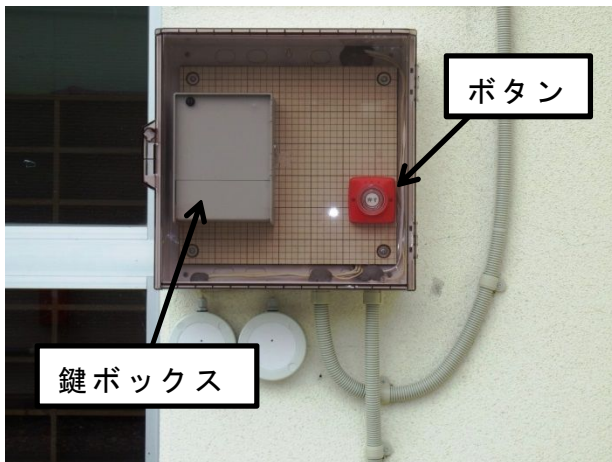

避難所鍵管理システムについて

全体図

- 避難所施設入口の解錠手順
ボタン（写真1）を押す。
→鍵ボックスが開く。（写真2）
→鍵ボックスから鍵を取り出す。
→取り出した鍵を用いて避難所施設の入口を開ける。

※ ボタンを押した段階でフラッシュサイレン（写真3）が動き、警備会社へ通報がなされます。

1 鍵ボックスを開くためのボタン（赤色部）

2 鍵ボックス（開いた状態）

3 音と光で周囲に鍵が取り出されたことを知らせるフラッシュサイレン

4 鍵の取り出し方と警備会社への通報についての周知を目的とした看板