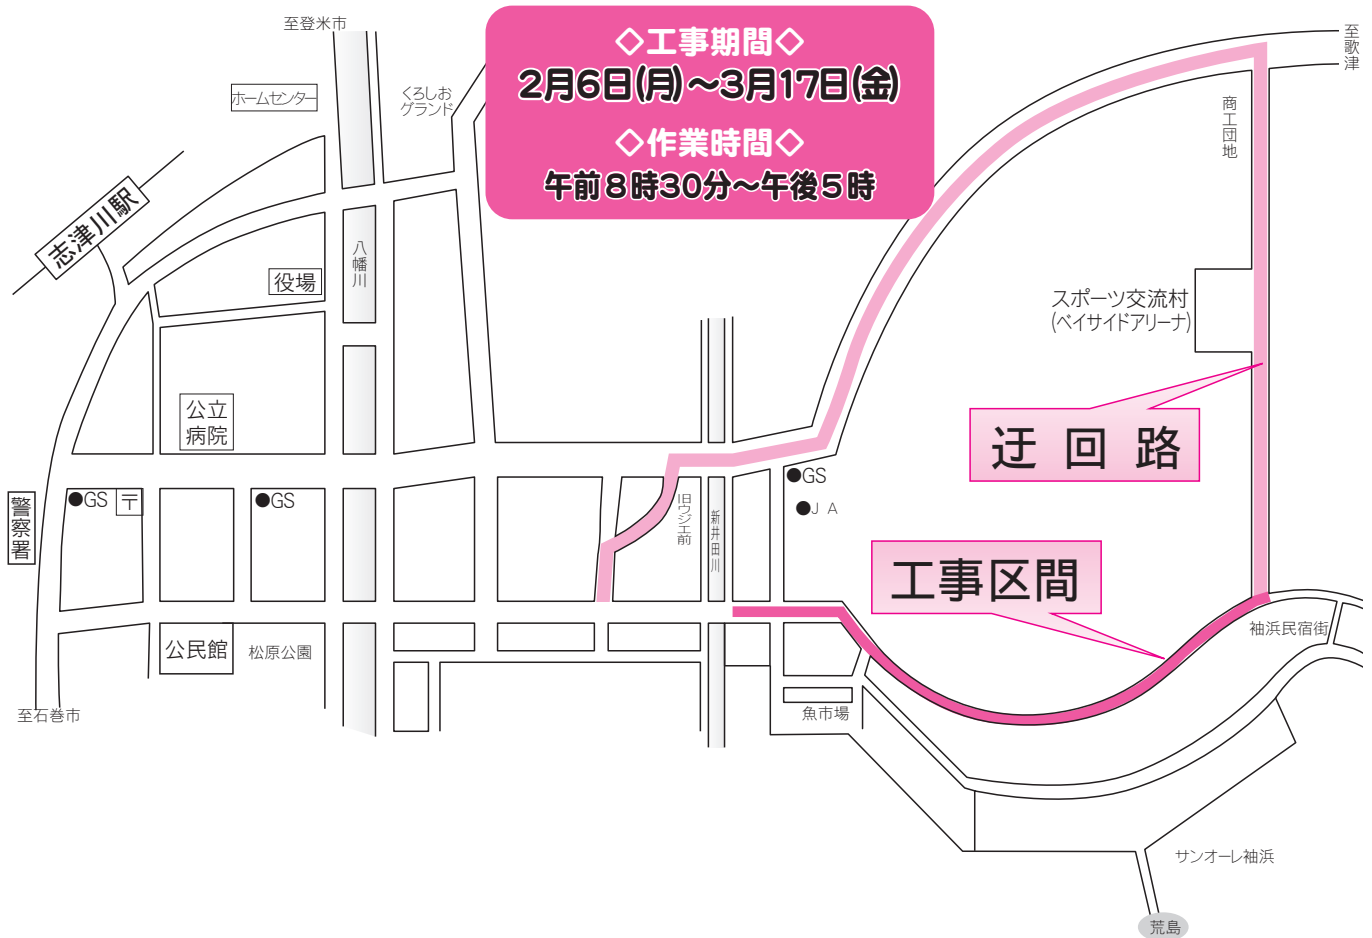

# 交通規制のお知らせ

志津川大森地区の「県道清水浜・志津川港線」で舗装本復旧工事を行います。  
 工事施工にあたり道路の交通規制を行いますが、安全には細心の注意を払い、できる限り短期間工事の完成を目指します。  
 工事期間中、住民の皆様にはご迷惑、ご不便をおかけしますが、ご理解とご協力をお願いします。  
 なお、お気づきの点がありましたら、南三陸町上下水道事業所（☎46-5600）まで、連絡をお願いします。

## 国勢調査へのご協力 ありがとうございます

南三陸町の人口は **18,645人**

昨年10月1日に行われた平成17年国勢調査につきましては、皆さまのご協力をいただきありがとうございました。記入していただいた調査票は厳重な管理のもと現在集計中ですが、速報結果が出ましたのでお知らせいたします。

国勢調査（速報値）人口及び世帯数

地域	人口（総数）			人口（男）			人口（女）			世帯数		
	平成17年	平成12年	増減	平成17年	平成12年	増減	平成17年	平成12年	増減	平成17年	平成12年	増減
南三陸町	18,645	19,860	△1,215	8,960	9,668	△708	9,685	10,192	△507	5,335	5,363	△28
旧志津川町	13,196	14,218	△1,022	6,341	6,910	△569	6,855	7,308	△453	3,935	3,971	△36
旧歌津町	5,449	5,642	△193	2,619	2,758	△139	2,830	2,884	△54	1,400	1,392	8