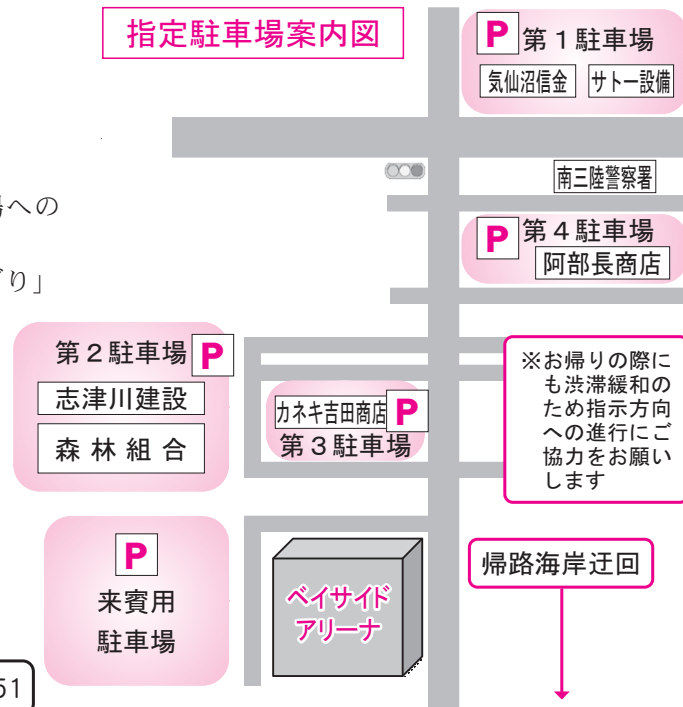

2号車	戸倉方面	
	バス乗り場	発車時刻
	神割崎仮設住宅/バス停	13:15
	寺浜/バス停	13:18
	民宿ながしげ荘入口	13:20
	藤浜/バス停	13:23
	滝浜/バス停	13:26
	原/バス停 (津の宮仮設入口)	13:27
	自然の家仮設駐車場	13:28
	波伝谷仮設入口 (バス停)	13:32
	水戸辺仮設入口	13:34
	戸倉中仮設 (サテライト前)	13:38
	ベイサイドアリーナ	14:01

5号車	前浜・後浜方面	
	バス乗り場	発車時刻
	細浦上/バス停	13:30
	細浦入口/バス停	13:32
	荒砥漁港/バス停	13:34
	荒砥小前/バス停	13:37
	大平磯下/バス停 (まなぶ茶屋付近)	13:39
	平磯漁港入口	13:41
	平磯生活センター/バス停	13:44
	袖浜生活センター入口	13:46
	ベイサイドアリーナ	13:55

8号車	泊半島方面	
	バス乗り場	発車時刻
	旧田の浦漁村センター前	13:00
	田茂川仮設前/バス停	13:02
	北の沢町営住宅前	13:04
	名足仮設前/バス停	13:07
	名足小学校前/バス停	13:10
	馬場・中山仮設入口/バス停	13:11
	田の頭仮設入口	13:14
	泊浜生活センター前	13:16
	泊漁港前/バス停 (横道商店前)	13:18
	泊浜/バス停 (清観荘入口)	13:22
	馬場・中山仮設入口 (稲刈側)	13:25
	稲刈/バス停	13:28
	館寺前/バス停	13:30
	ベイサイドアリーナ	13:55

3号車	西在方面	
	バス乗り場	発車時刻
	保呂毛仮設自販機前	13:20
	大船沢/バス停	13:24
	田尻畑仮設入口	13:27
	中瀬町仮設/バス停	13:31
	旭ヶ丘コミュニティセンター前	13:35
	大森洗車場前	13:42
	志津川漁協前	13:50
	ベイサイドアリーナ	13:55

6号車	入谷方面	
	バス乗り場	発車時刻
	板林/バス停	13:15
	雲南橋 (桜沢仮設入口)	13:16
	中の町/バス停	13:18
	芳賀商店前 (岩沢仮設入口)	13:21
	水口沢/バス停	13:27
	ひがし幼稚園前 (入谷小仮設入口)	13:30
	中野工務店前 (童子下仮設入口)	13:35
	童子下/バス停	13:36
	林際/バス停	13:38
	佐野前/バス停 (山の神平仮設入口)	13:41
	たら葉沢/バス停	13:44
	天神/バス停	13:46
	日輪/バス停	13:48
	秋目川/バス停	13:50
	熊田橋 (小森仮設入口)	13:52
	ベイサイドアリーナ	14:10

9号車	港～平成の森方面	
	バス乗り場	発車時刻
	港仮設住宅前/バス停	13:00
	陸前港/バス停 (BRT)	13:02
	長羽パーキング/バス停	13:04
	柘沢パーキング/バス停	13:06
	平成の森歌津支所前	13:12
	歌津中学校/バス停	13:19
	伊里前 (歌津福幸商店街入口/バス停)	13:25
	血貝パーキング/バス停	13:28
	ベイサイドアリーナ	13:45

10号車	切曾木(西戸)仮設方面	
	バス乗り場	発車時刻
	若者総合体育館仮設前/駐車場	13:00
	切曾木(西戸)仮設前/駐車場	13:30
	ベイサイドアリーナ	13:50

指定駐車場案内図

※交通事情等により各バス乗り場への到着時刻には変動があります。
※バス乗り場は左図掲載の「のぼり」が目印です。

指定駐車場のご利用について

- ○第1駐車場 サトー設備工業様
- ○第2駐車場 南三陸森林組合・志津川建設様
- ○第3駐車場 カネキ吉田商店様
- ○第4駐車場 阿部長商店南三陸工場様

問い合わせ 保健福祉課被災者支援係 ☎29-6451

南三陸町では、東日本大震災から三年を迎える節目にあたり、犠牲になられた方々を偲び、哀悼の誠を捧げるとともに、南三陸町の復興の加速化に向けて決意を新たにすするため、下記により東日本大震災三周年南三陸町追悼式を執り行います。
ご多用中とは存じますが、ご遺族並びに関係者の皆様におかれましては、何卒ご参列賜りますよう謹んでご案内申し上げます。

平成二十六年三月一日

南三陸町長 佐藤 仁

記

日時 平成26年3月11日(火)【みやぎ鎮魂の日】
午後2時30分開式(午後1時45分開場)
場所 南三陸町総合体育館 (ベイサイドアリーナ)
南三陸町志津川字沼田56番地

- ○警報発令や荒天等、開催に支障が生じた場合は、町防災無線でお知らせいたします。
- ○ご参列時の服装の指定はございません。無宗教形式での実施となります。
- ○献花用の花は町で用意しております。香料・供花・供物等はご遠慮ください。
- ○仮設住宅など、各地区から会場までの無料送迎バスを運行いたします。
- ○お車でのお越しの際は、会場周辺に指定駐車場を用意しており、シャトルバスで送迎いたしますが、なるべくBRT・災害臨時バス・無料送迎バスをご利用ください。
- ○平日開催にかんがみ、式場は午後6時まで開いております。お仕事の都合等で、式典に参列できない場合でも献花を用意しておりますので、ご来場ください。