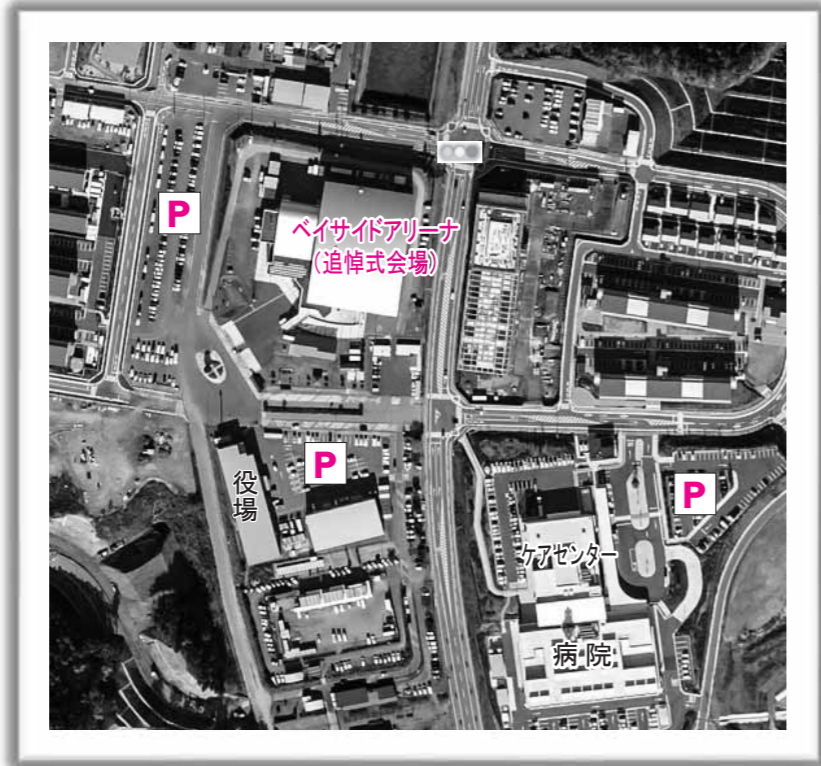

【無料送迎バス・駐車場のご案内】

1号車	南方・津山・林方面
バス乗り場	発車時刻
南方サテライト前	12:30
津山総合支所前	13:00
横山公民館前/バス停	13:08
JR横山駅	13:10
荒町バス停	13:16
陸前戸倉駅前	13:20
ホテル観洋前/バス停 (第3駐車場前)	13:30
林バス停 (パーキング)	13:32
ベイサイドアリーナ	13:45

2号車	戸倉方面
バス乗り場	発車時刻
太田バス停 (寺浜)	13:18
長清水バス停	13:20
藤浜バス停	13:25
滝浜バス停	13:28
原バス停	13:30
自然の家仮設駐車場	13:32
水戸辺仮設入口	13:38
戸倉復興住宅集会所前	13:42
戸倉中仮設 (集会所前)	13:45
大森バス停	13:55
ベイサイドアリーナ	14:00

3号車	西在・学校方面
バス乗り場	発車時刻
保呂毛仮設ゴミステーション前	13:20
大船沢バス停	13:30
田尻畑仮設入口	13:35
中瀬町仮設バス停	13:37
志津川高校前/バス停	13:40
志津川西復興住宅第一集会所前	13:43
志津川小学校体育館前	13:48
志津川中学校職員室前	13:53
ベイサイドアリーナ	14:00

4号車	前浜・後浜方面
バス乗り場	発車時刻
細浦入口/バス停 (今野産興入口)	13:32
荒砥漁港/バス停	13:37
荒砥小前/バス停	13:40
平磯ゴミステーション前	13:45
平磯バス停	13:47
袖浜生活センター	13:49
ベイサイドアリーナ	13:58

5号車	入谷方面
バス乗り場	発車時刻
板林バス停	13:10
入谷復興住宅集会所前	13:13
雲南橋 (桜沢仮設入口)	13:15
中の町バス停	13:17
芳賀商店前 (岩沢仮設入口)	13:20
水口沢バス停	13:23
ひがし幼稚園前 (入谷小仮設入口)	13:26
中野工務店前	13:28
童子下バス停	13:30
林際バス停	13:32
佐野前バス停	13:34
たら葉沢バス停	13:36
天神バス停	13:39
日輪バス停	13:41
秋目川バス停	13:44
小森仮設バス停	13:46
ベイサイドアリーナ	14:00

6号車	高区・寄木方面
バス乗り場	発車時刻
上沢バス停 (集会所入口)	13:00
中在バス停	13:02
石泉活性化センター前	13:07
吉野沢団地前/バス停	13:11
寄木 (漁家民宿やすらぎ前)	13:27
蕪の浜バス停	13:34
ベイサイドアリーナ	13:57

7号車	港・平成の森方面
バス乗り場	発車時刻
港仮設住宅前/バス停	13:00
陸前港駅/バス停	13:03
長羽バス停	13:06
田の浦集会所/バス停	13:09
名足復興住宅/バス停	13:16
名足小学校前	13:18
馬場中山、高台団地入口	13:20
泊浜バス停	13:22
町道白松線稲淵側入口 (自販機前)	13:24
名足住宅/バス停	13:28
柞沢バス停	13:32
平成の森バス停	13:34
歌津中学校前/バス停	13:41
伊里前復興住宅集会所前	13:45
血貝バス停	13:51
ベイサイドアリーナ	14:08

問い合わせ 保健福祉課被災者支援係 ☎29-6451

※バス乗り場は右に掲載の「のぼり旗」が目印です。
※交通事情等により各バス乗り場への到着時刻には変動があります。
※2号、4号、5号車、6号車はジャンボタクシーとなります。

南三陸町では、東日本大震災から六年を迎えるにあたり、犠牲になられた方々のご冥福をお祈りするとともに、復興への誓いを新たにすため、下記により東日本大震災南三陸町追悼式を執り行います。
ご多用中とは存じますが、ご遺族並びに関係者の皆様におかれましては、何卒ご参列賜りますよう慎んでご案内申し上げます。

平成二十九年三月一日

南三陸町長 佐藤 仁

記

日時 平成29年3月11日(土)【みやぎ鎮魂の日】
午後2時30分開式(午後1時30分開場)
場所 南三陸町総合体育館 (ベイサイドアリーナ)
南三陸町志津川字沼田56番地

- ○警報発令や荒天等、開催に支障が生じた場合は、町防災行政無線でお知らせいたします。
- ○ご参列時の服装の指定はございません。無宗教形式での実施となります。
- ○献花用の花は町で用意しております。香料・供花・供物等はご遠慮ください。
- ○仮設住宅など、各地区から会場までの無料送迎バスを運行いたします。
- ○お車でのお越しの際は、会場周辺に指定駐車場を用意しておりますが、なるべくBRT・南三陸乗合バス・無料送迎バスをご利用ください。
- ○式場は午後6時まで開いております。お仕事の都合等で、式典参列できない場合でも献花を用意しておりますので、ご来場ください。